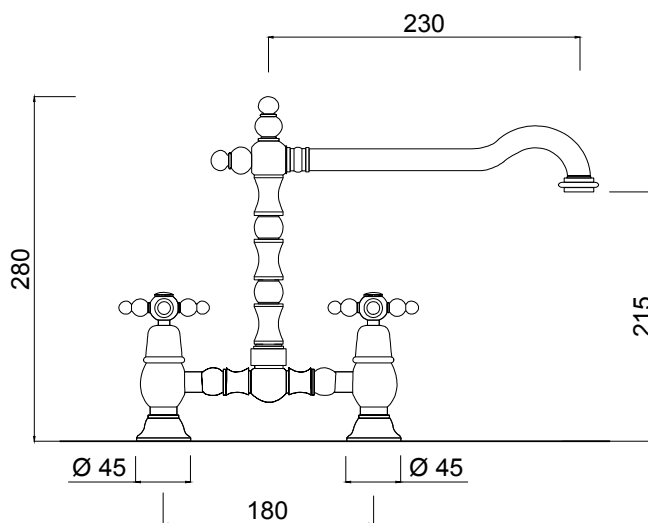

CLASSICO

7309

Gruppo lavello a ponte

Sink mixer

Mélangeur d'évier

Einloch-Waschbecken

Mezclador fregadero

Смеситель для кухонной раковины

Articolo	Note	CROMO	CR	CO-AR-BR-VR	O
7309	PA	✓	✓	✓	✓
7409	PAV	✓	✓	✓	✓

PAV: Parigi vit. normale - KN: Kensington - LOV: Lotus vitone ceramico

CROMO: Cromo / Chrome-Plated - CR: Cromo-Oro / Chrome-Gold - CO: Colorato parti Oro / Coloured with Gold-plated parts - AR: Argento Antico / Old Silver - BR: Bronzo / Bronze - VR: Vecchio Rame / Old Copper - O: Oro / Gold