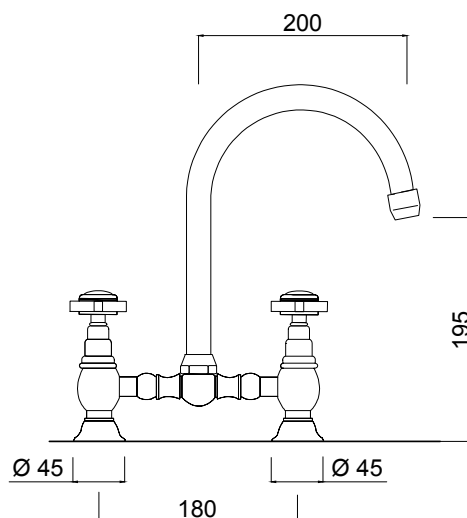

# CLASSICO

3709P

Vitone dischi ceramici, rotazione 90°  
Ceramic discs headwork, 90° rotation

0132K

## Gruppo lavello a ponte

*Sink mixer*

*Mélangeur d'évier*

*Einloch-Waschbecken*

*Mezclador fregadero*

*Смеситель для кухонной раковины*

Articolo	Note	CROMO	CR	CO-AR-BR-VR	O
3709P	KN	✓	✓	✓	✓

PAV: Parigi vit. normale - KN: Kensington - LOV: Lotus vitone ceramico