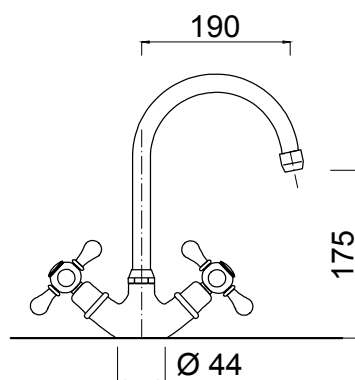

CLASSICO

S552

Monoforo canna ponte (con flessibile).

Single-hole mixer with bridge spout (with flexible).

Mélangeur monotrou avec bec à pont (avec flexible).

Spültischeinlochhahn mit Brücken Auslauf (mit flexiblen Anschlusschlaeuchen)

Monoagujero caño ponte (con flexible).

Смеситель для кухни (гибкая подводка)

Articolo	Note	CROMO	CR	C-CO-AR-VR	O
S552	LO	√	√	√	√

PAV: Parigi vit. normale - KN: Kensington - LOV: Lotus vitone ceramico

CROMO: Cromo / Chrome-Plated - CR: Cromo-Oro / Chrome-Gold - CO: Colorato parti Oro / Coloured with Gold-plated parts - AR: Argento Antico / Old Silver - BR: Bronzo / Bronze - VR: Vecchio Rame / Old Copper - O: Oro / Gold