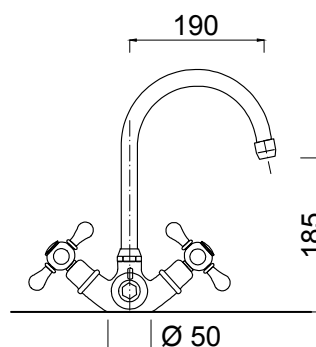

CLASSICO

0584

Monoforo 3 vie canna ponte (con tubetto saldato).
3-way single-hole mixer with bridge spout (with welded tube).
Mélangeur monotrou 3 voies avec bec à pont (avec flexible).
3-Wege Spültischeinlochhahn mit Brücken Auslauf (mit flexiblen Anschlusschlauchen)
Многодуiero 3 виа саño puente (con tubo soldado).
3-полосная стержне отверстие моста (с трубкой сварные).

Articolo	Note	CROMO	CR	CO-AR-BR-VR	O
0584	LO	√	X	X	X

PAV: Parigi vit. normale - KN: Kensington - LOV: Lotus vitone ceramico

CROMO: Cromo / Chrome-Plated - CR: Cromo-Oro / Chrome-Gold - CO: Colorato parti Oro / Coloured with Gold-plated parts - AR: Argento Antico / Old Silver - BR: Bronzo / Bronze - VR: Vecchio Rame / Old Copper - O: Oro / Gold