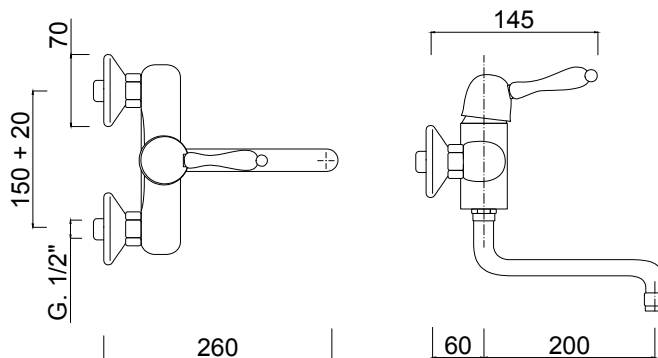

# CLASSICO

9502

Cartuccia ceramica  
Ceramic cartridge

## Monocomando lavello a parete

*Sink single-lever mixer, wall mounting*

*Mitigeur évier mural*

*Einhand-Spültischbatterie Wandmontage*

*Monomando fregadero pegado al muro*

*Однорычажный настенный для раковины*

Articolo	Note	CROMO	CR	CO-AR-BR-VR	O
9502	HA	✓	✓	✓	✓
9502L	HAL	✓	✓	✓	✓
9502CE	HACE	✓	✓	✓	✓
9502/S	HAS	✓	✓	✓	✓
9602	LB	✓	✓	✓	✓

PAV: Parigi vit. normale - KN: Kensington - LOV: Lotus vitone ceramico

CROMO: Cromo / Chrome-Plated - CR: Cromo-Oro / Chrome-Gold - CO: Colorato parti Oro / Coloured with Gold-plated parts - AR: Argento Antico / Old Silver - BR: Bronzo / Bronze - VR: Vecchio Rame / Old Copper - O: Oro / Gold