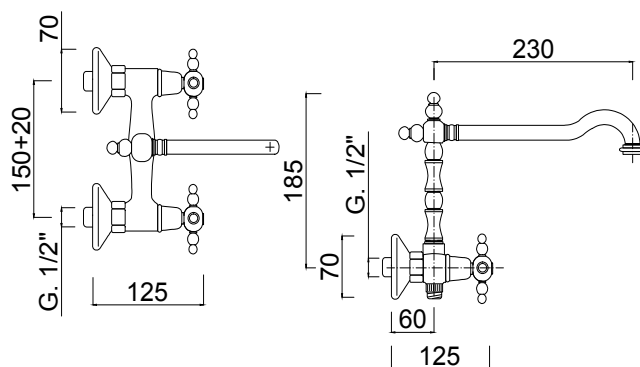

## 7308

Vitone dischi ceramici, rotazione 90°  
Ceramic discs headwork, 90° rotation

Vitone dischi ceramici, rotazione 90°  
Ceramic discs headwork, 90° rotation

Vitone tradizionale  
Non-ceramic standard headwork

### Gruppo lavello a parete bocca alta

*Sink set, wall mounting.*

*Mélangeur évier mural.*

*Spueltschbatterie Wandmontage.*

*Grupo fregadero de pared.*

*Настенный смеситель для кухни.*

Articolo	Note	CROMO	CR	CO-AR-BR-VR	O
7308	PA	✓	✓	✓	✓
3708	KN	✓	✓	✓	✓
7408	PAV	✓	✓	✓	✓

PAV: Parigi vit. normale - KN: Kensington - LOV: Lotus vitone ceramico

CROMO: Cromo / Chrome-Plated - CR: Cromo-Oro / Chrome-Gold - CO: Colorato parti Oro / Coloured with Gold-plated parts - AR: Argento Antico / Old Silver - BR: Bronzo / Bronze - VR: Vecchio Rame / Old Copper - O: Oro / Gold