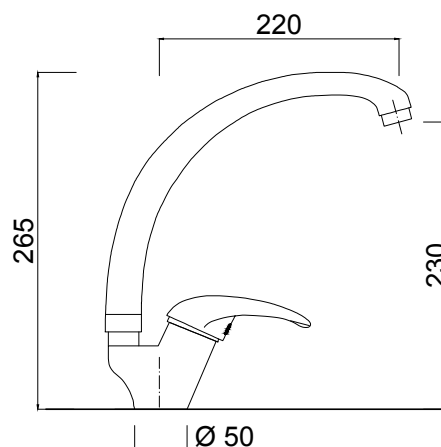

CONTEMPORARY

2520

Cartuccia ceramica
Ceramic cartridge

3021

Monocomando lavello cucina, bocca girevole (con flessibile)

Single-hole single-lever mixer for sink, swivel spout (with flexible).

Mitigeur évier monotrou, bec mobile (avec flexible).

Einloch- Einhebelmischer für Spülbecken, Rohrauslauf (mit flexiblen Anschlusschläuchen).

Monomando monoagujero fregadero, caño giratorio (con flexible).

Однорычажный смеситель на одно отверстие для мойки, поворотный излив (гибкая подводка).

| Articolo | Note | CROMO | C | FL-BR | SF |
|----------|------|-------|---|-------|----|
| 2520 | KE | √ | √ | √ | √ |
| 2420 | ME | √ | √ | √ | √ |
| 0407 | GL | √ | √ | √ | √ |

LN: Linea - LD: Lady - EP: Epoca - IN: Infinito - SP: Spazio - KE: Kelly - ME: Mery - GL: Goldenlux - GI: Giada - GIL: Giadalux - MD: Melody - LC: Leva clinica - O7: Orta 700 - MN: Minerva mini
CROMO: Cromo / Chrome-Plated - C: Colorato parti cromo / Coloured with chrome-plated parts - FL: Finitura Lavelli (BA - GA) - BR: Bronzo / Bronze - SF: Sfumato / Terre De France