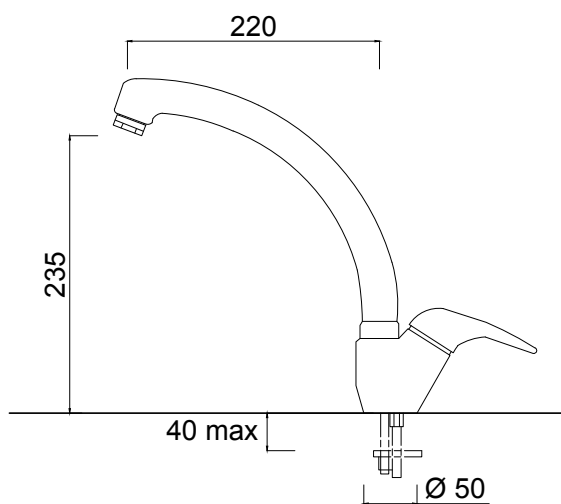

CONTEMPORARY

2220

Cartuccia ceramica
Ceramic cartridge

3021D

Monocomando lavello cucina, bocca girevole (con flessibile)

Single-hole single-lever mixer for sink, swivel spout (with flexible).

Mitigeur évier monotrou, bec mobile (avec flexible).

Einloch- Einhebelmischer für Spülbecken, Rohrauslauf (mit flexiblen Anschlusschläuchen).

Monomando monoagujero fregadero, caño giratorio (con flexible).

Однорычажный смеситель на одно отверстие для мойки, поворотный излив (гибкая подводка).

Articolo	Note	CROMO	C	FL-BR	SF
2220	GI	√	X	X	X
2120	GIL	√	X	X	X

LN: Linea - LD: Lady - EP: Epoca - IN: Infinito - SP: Spazio - KE: Kelly - ME: Mery - GL: Goldenlux - GI: Giada - GIL: GialdaluX - MD: Melody - LC: Leva clinica - OT: Orta 700 - MN: Minerva mini
CROMO: Cromo / Chrome-Plated - C: Colorato parti cromo / Coloured with chrome-plated parts - FL: Finitura Lavelli (BA - GA) - BR: Bronzo / Bronze - SF: Sfumato / Terre De France