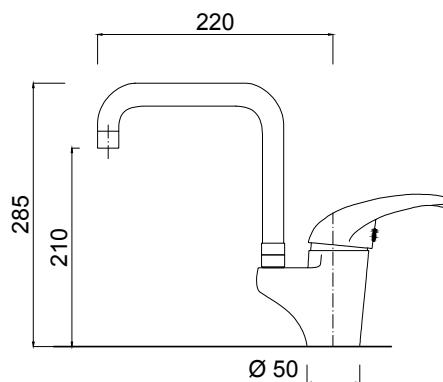

## 2514

Cartuccia ceramica  
Ceramic cartridge

3021

Monocomando monoagujero fregadero, caño giratorio (con flexible).

Однорычажный смеситель на одно отверстие для мойки, поворотный излив (гибкая подводка).

Articolo	Note	CROMO	C	FL-BR	SF
2514	KE	√	√	√	√
2414	ME	√	√	√	√
0405	GL	√	√	√	√