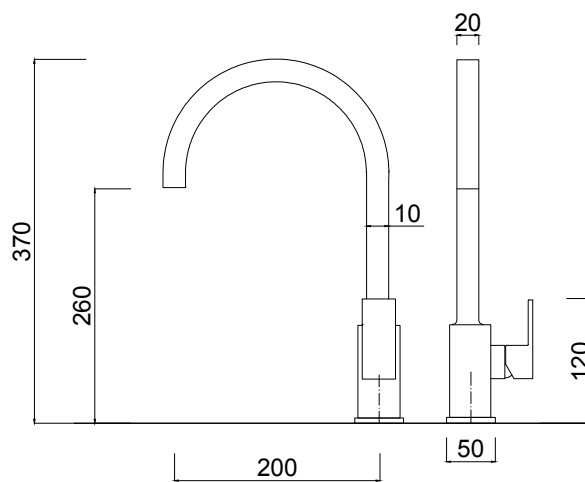

MODERNO

9820Q

Cartuccia ceramica
Ceramic cartridge

Monocomando lavello cucina, bocca girevole (con flessibile)

Single-hole single-lever mixer for sink, swivel spout (with flexible).

Mitigeur évier monotrou, bec mobile (avec flexible).

Einloch- Einhebelmischer für Spülbecken, Rohrauslauf (mit flexiblen Anschlussschläuchen).

Monotando monoagujero fregadero, caño giratorio (con flexible).

Однорычажный смеситель на одно отверстие для мойки, поворотный излив (гибкая подводка).

Articolo	Note	CROMO	PV	C	BO-NO-NKO
9820Q	PB	√	x	x	√

PB: Pablolux - **MY:** MyRing - **FU:** Futuro - **FUM:** Futuro Mini - **GC:** Gio Crystal - **G:** Gio senza Crystal

CROMO: Cromo / Chrome-Plated - **PV:** Cromato parti verniciate / Chrome-plated with varnished parts - **C:** Colorato parti cromo / Coloured with chrome-plated parts - **BO:** Bianco Opaco / Matt White - **NO:** Nero Opaco / Matt Black - **NKO:** Nickel Opaco / Matt Nickel - **BR:** Bronzo / Bronze