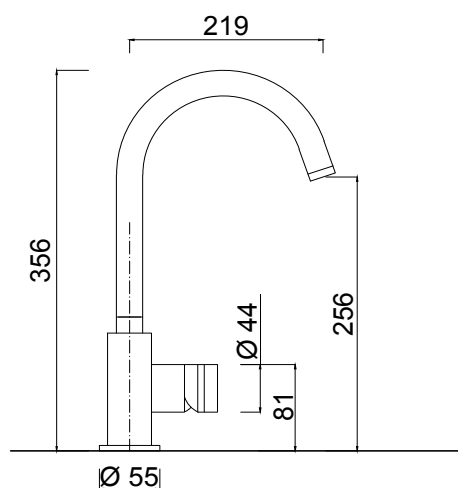

MODERNO

MR0080

Cartuccia ceramica
Ceramic cartridge

3022R

Monocomando lavello cucina, bocca girevole (con flessibile)

Single-hole single-lever mixer for sink, swivel spout (with flexible).

Mitigeur évier monotrou, bec mobile (avec flexible).

Einloch- Einhebelmischer für Spülbecken, Rohrauslauf (mit flexiblen Anschlusschläuchen).

Monomando monoagujero fregadero, caño giratorio (con flexible).

Однорычажный смеситель на одно отверстие для мойки, поворотный излив (гибкая подводка).