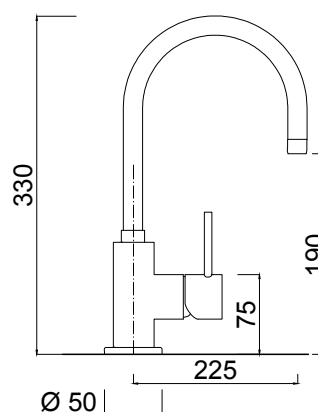

MODERNO

6580

Monocomando lavello cucina, bocca girevole (con flessibile)

Single-hole single-lever mixer for sink, swivel spout (with flexible).

Mitigeur évier monotrou, bec mobile (avec flexible).

Einloch- Einhebelmischer für Spülbecken, Rohrauslauf (mit flexiblen Anschlusschläuchen).

Monomando monoagujero fregadero, caño giratorio (con flexible).

Однорычажный смеситель на одно отверстие для мойки, поворотный излив (гибкая подводка).

Articolo	Note	CROMO	PV	C	BO-NO-NKO
6580	FU	√	x	x	√