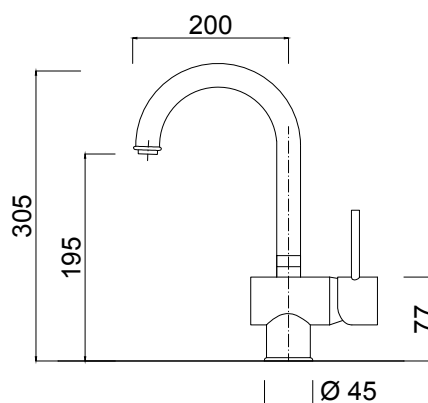

# MODERNO

6524

Cartuccia ceramica  
Ceramic cartridge

**Monocomando lavello cucina, bocca girevole (con flessibile)**

Single-hole single-lever mixer for sink, swivel spout (with flexible).

Mitigeur évier monotrou, bec mobile (avec flexible).

Einloch- Einhebelmischer für Spülbecken, Rohrauslauf (mit flexiblen Anschlusschläuchen).

Monomando monoagujero fregadero, caño giratorio (con flexible).

Однорычажный смеситель на одно отверстие для мойки, поворотный излив (гибкая подводка).

Articolo	Note	CROMO	PV	C	BO-NO-NKO
6524	FU	✓	x	x	✓

PB: Pablolux - MY: MyRing - FU: Futuro - FUM: Futuro Mini - GC: Gio Crystal - G: Gio senza Crystal

CROMO: Cromo / Chrome-Plated - PV: Cromato parti verniciate / Chrome-plated with varnished parts - C: Colorato parti cromo / Coloured with chrome-plated parts - BO: Bianco Opaco / Matt White - NO: Nero Opaco / Matt Black - NKO: Nickel Opaco / Matt Nickel - BR: Bronzo / Bronze