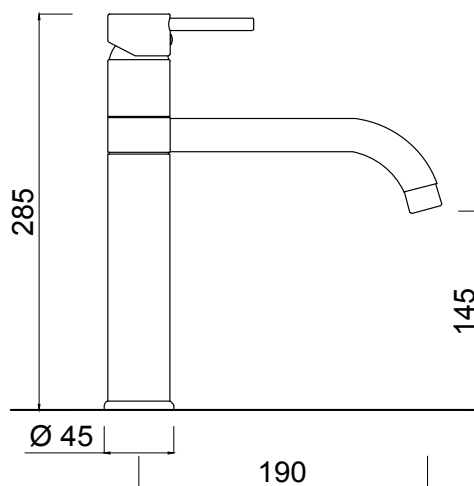

# MODERNO

6516

Cartuccia ceramica  
Ceramic cartridge

3022C

**Monocomando lavello cucina, bocca girevole (con flessibile)**

Single-hole single-lever mixer for sink, swivel spout (with flexible).

Mitigeur évier monotrou, bec mobile (avec flexible).

Einloch- Einhebelmischer für Spülbecken, Rohrauslauf (mit flexiblen Anschlusschläuchen).

Monomando monoagujero fregadero, caño giratorio (con flexible).

Однорычажный смеситель на одно отверстие для мойки, поворотный излив (гибкая подводка).

Articolo	Note	CROMO	PV	C	BO-NO-NKO
6516	FU	√	X	X	√

PB: Pablolux - MY: MyRing - FU: Futuro - FUM: Futuro Mini - GC: Gio Crystal - G: Gio senza Crystal

CROMO: Cromo / Chrome-Plated - PV: Cromato parti verniciate / Chrome-plated with varnished parts - C: Colorato parti cromo / Coloured with chrome-plated parts - BO: Bianco Opaco / Matt White - NO: Nero Opaco / Matt Black - NKO: Nickel Opaco / Matt Nickel - BR: Bronzo / Bronze