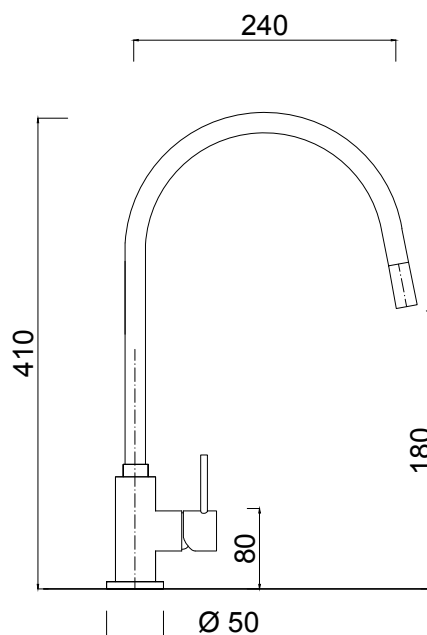

MODERNO

6572

Cartuccia ceramica
Ceramic cartridge

3022

Doccetta estraibile
Pull-out shower

Monocomando lavello monoforo con doccia estraibile

Single-hole single-lever mixer for sink with extractable shower

Mitigeur évier avec douchette extractible

Einhand-Spültischbatterie mit herausziehbarer Brause/Strahlart

Monomando fregadero monoagujero ducha extraíble

Смеситель для кухонной раковины на одно отверстие с выдвигаемым душем

Articolo	Note	CROMO	PV	C	BO-NO-NKO
6572	FU	√	X	X	√