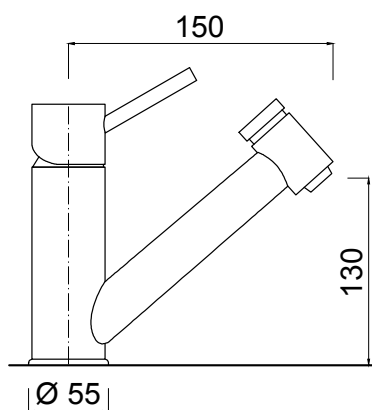

MODERNO

6517

Cartuccia ceramica
Ceramic cartridge

3021

Doccia 2 getti
2-jets handshower

Doccetta estraibile
Pull-out shower

Monocomando lavello monoforo con doccia estraibile a due getti
Single-hole single-lever mixer for sink double jet with extractable shower

Mitigeur évier avec douchette 2-jets extractible

Einhand-Spültischbatterie mit herausziehbarer Brause/Strahlart

Monomando fregadero monoagujero ducha extraible

Смеситель для кухонной раковины на одно отверстие с выдвигаемым душем на 2 струи

Articolo	Note	CROMO	PV	C	BO-NO-NKO
6517	FU	√	X	X	X

PB: Pablolux - **MY:** MyRing - **FU:** Futuro - **FUM:** Futuro Mini - **GC:** Gio Crystal - **G:** Gio senza Crystal

CROMO: Cromo / Chrome-Plated - **PV:** Cromato parti verniciate / Chrome-plated with varnished parts - **C:** Colorato parti cromo / Coloured with chrome-plated parts - **BO:** Bianco Opaco / Matt White - **NO:** Nero Opaco / Matt Black - **NKO:** Nickel Opaco / Matt Nickel - **BR:** Bronzo / Bronze