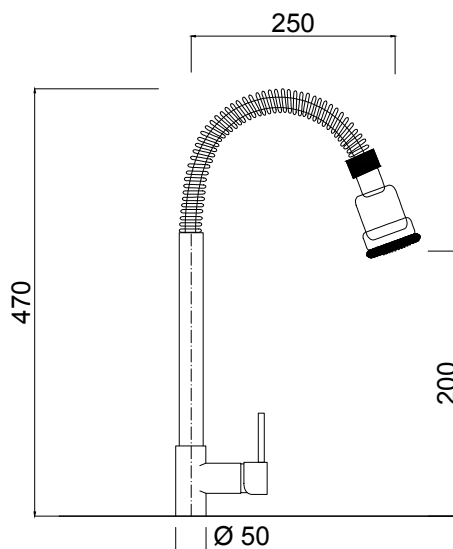

MODERNO

6554

Cartuccia ceramica
Ceramic cartridge

Doccetta estraibile
Pull-out shower

Monoforo per cucine industriali con molla H. cm 40 e doccia estraibile.

Single-hole single lever mixer for industrial kitchen with H. cm 40 spring and extractable shower.

Mitigeur évier monotrou pour cuisine industriel avec douchette extractible 40 cm h.

Einhand-Spültischbatterie für industrielle Küche mit herauziehbarer Brause 40 cm h.

Monomando fregadero monoagujero caño abatible y ducha extraible.

RUSSO

Articolo	Note	CROMO	PV	C	BO-NO-NKO
6554	FU	√	×	×	×

PB: Pablolux - **MY:** MyRing - **FU:** Futuro - **FUM:** Futuro Mini - **GC:** Gio Crystal - **G:** Gio senza Crystal

CROMO: Cromo / Chrome-Plated - **PV:** Cromato parti verniciate / Chrome-plated with varnished parts - **C:** Colorato parti cromo / Coloured with chrome-plated parts - **BO:** Bianco Opaco / Matt White - **NO:** Nero Opaco / Matt Black - **NKO:** Nickel Opaco / Matt Nickel - **BR:** Bronzo / Bronze