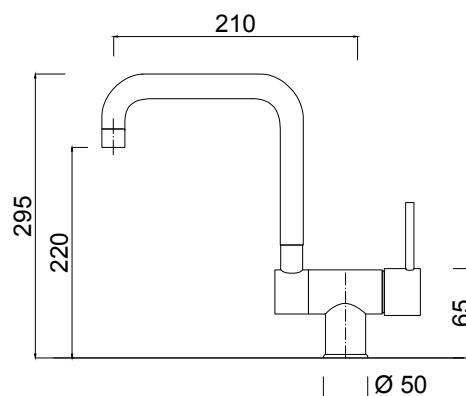

MODERNO

6530

Cartuccia ceramica
Ceramic cartridge

3022

Abbattibile
Folding

Monocomando lavello monoforo canna abbattibile.

Single-hole single-lever mixer for sink retractable spout.

Mitigeur évier sous fenetre avec bec pliant

Einhand-Spültisbatterie mit kippbarem Auslauf für Vor-Fenster-Montage

Monomando fregadero monoagujero caño abatible.

Однорычажный Смеситель для мойки складные тросы.

Articolo	Note	CROMO	PV	C	BO-NO-NKO
6530	FU	√	X	X	X