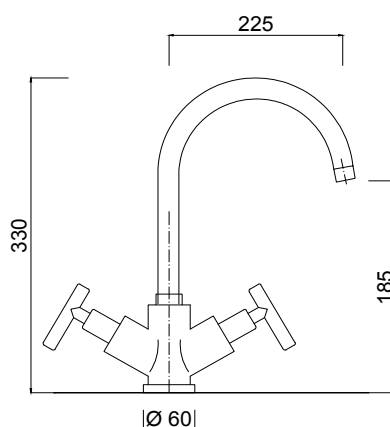

# MODERNO

7751

Vitone dischi ceramici, rotazione 90°  
Ceramic discs headwork, 90° rotation

0132P

## Monoforo lavello cucina, bocca girevole (con flessibile)

Single-hole mixer for sink, swivel spout (with flexible).

Mélangeur monotrou évier, bec mobile (avec flexible).

Einlochbatterie für Spülbecken, Rohrauslauf (mit flexiblen Anschlusschläuchen).

Многоуглеро фрегaдeрo, caño гирaтoрiо (coн flexible).

Смеситeль нa oднo oтвeрстие для мойки, пoвoрoтный излив (гибкая подводка).

Articolo	Note	CROMO	PV	C	BO-NO-NKO
7751	G4	√	x	x	√

PB: Pablolux - MY: MyRing - FU: Futuro - FUM: Futuro Mini - GC: Gio Crystal - G: Gio senza Crystal