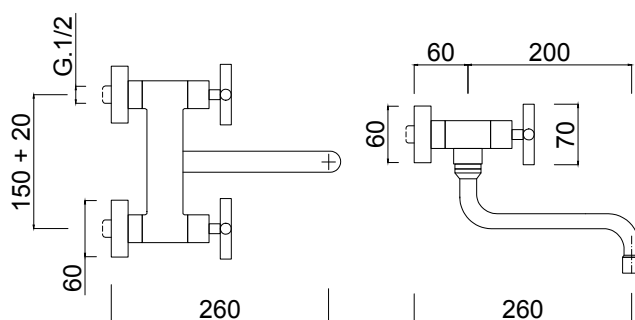

MODERNO

7602

Vitone dischi ceramici, rotazione 90°
Ceramic discs headwork, 90° rotation

0132

Gruppo lavello a parete.

Sink set, wall mounting.

Mélangeur évier mural.

Spueltschbatterie Wandmontage.

Grupo fregadero de pared.

Настенный смеситель для кухни.

Articolo	Note	CROMO	PV	C	BO-NO-NKO
7602	G3	√	x	x	√

PB: Pablolux - MY: MyRing - FU: Futuro - FUM: Futuro Mini - GC: Gio Crystal - G: Gio senza Crystal