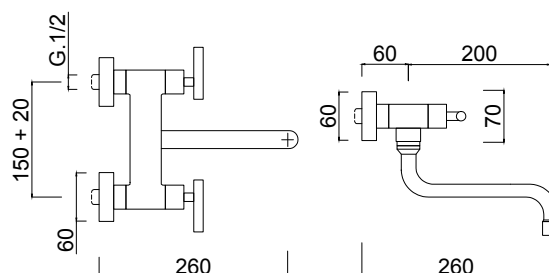

MODERNO

7702

Vitone dischi ceramici, rotazione 90°
Ceramic discs headwork, 90° rotation

0132P

Gruppo lavello a parete.

Sink set, wall mounting.

Mélangeur évier mural.

Spueltschbatterie Wandmontage.

Grupo fregadero de pared.

Настенный смеситель для кухни.

Articolo	Note	CROMO	PV	C	BO-NO-NKO
7702	G4	√	x	x	√

PB: Pablolux - MY: MyRing - FU: Futuro - FUM: Futuro Mini - GC: Gio Crystal - G: Gio senza Crystal