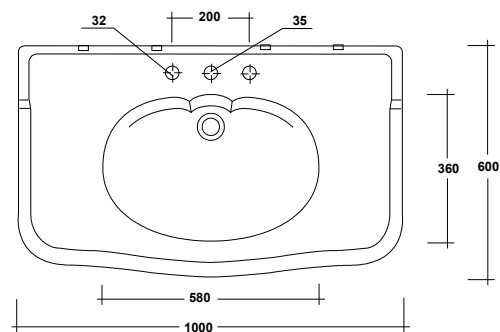

GG PROJECT

STIS-100

Struttura in ottone con consolle cm.100, portasalviette e ripiano in vetro.

Brass made frame with console cm.100, towel rail and glass shelf.

Основа из латуни с раковиной ст.100, полотенцедержателем и стеклянной полкой