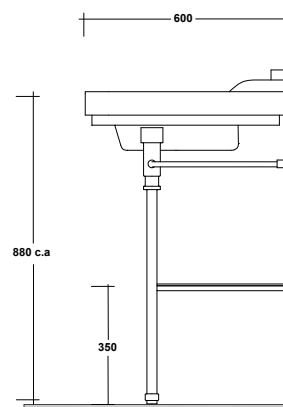

GG PROJECT

STIS-100

Struttura in ottone con consolle cm.100, portasalviette e ripiano in vetro.

Brass made frame with console cm.100, towel rail and glass shelf.

Основа из латуни с раковиной ст.100, полотенцедержателем и стеклянной полкой