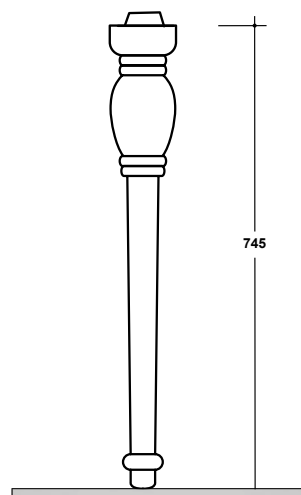

GG PROJECT

IMP9GA01

“Coppia gambe in ceramica per consolle 100 cm”

Twin ceramic legs for console 100 cm

Пара керамических ножек для раковины-консоли на 100 см

Rubinetteria Giulini Giovanni srl

Via Salvo D'Acquisto, 22 - 28076 Pogno (No) Italy