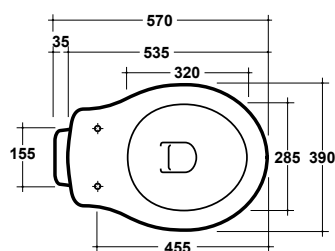

GG PROJECT

IMP110101

IMP110201

IMP110101

Vaso scarico a terra s + kit fissaggi

Wc bowl s/floor trap + fixing kit included

Унитаз напольный, выпуск в пол + комплект креплений.

IMP110201