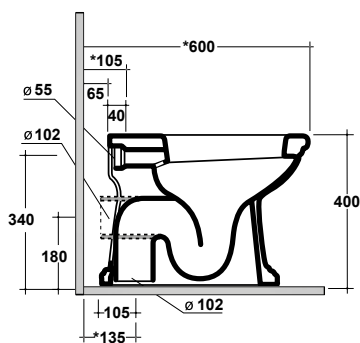

GG PROJECT

IMP110101

IMP110201

IMP110101

Vaso scarico a terra s + kit fissaggi

Wc bowl s/floor trap + fixing kit included

Унитаз напольный, выпуск в пол + комплект креплений.

IMP110201