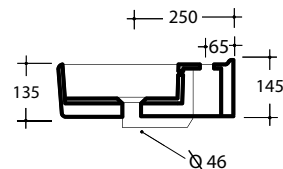

GG PROJECT

SYN4370101

Lavabo monoforo - sospeso / appoggio / su colonna - semicolonna

Washbasin one hole - wall hung / over counter / on pedestal - semi pedestal

Раковина с 1 отв. Подвесная/ накладная/на пьедестал/на полупьедестал. С креплениями.