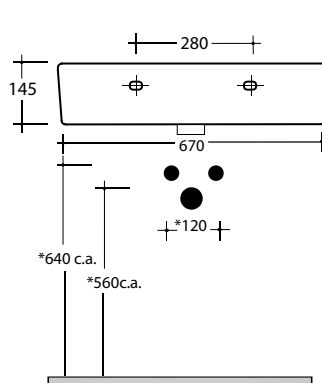

GG PROJECT

SYN4370101

Lavabo monoforo - sospeso / appoggio / su colonna - semicolonna

Washbasin one hole - wall hung / over counter / on pedestal - semi pedestal

Раковина с 1 отв. Подвесная/ накладная/на пьедестал/на полупьедестал. С креплениями.