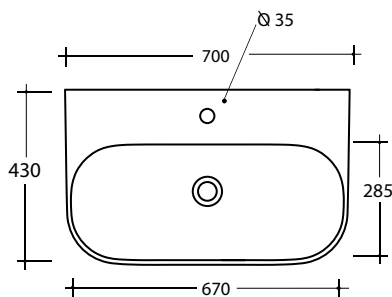

GG PROJECT

SYN4370101

Lavabo monoforo - sospeso / appoggio / su colonna - semicolonna

Washbasin one hole - wall hung / over counter / on pedestal - semi pedestal

Раковина с 1 отв. Подвесная/ накладная/на пьедестал/на полупьедестал. С креплениями.