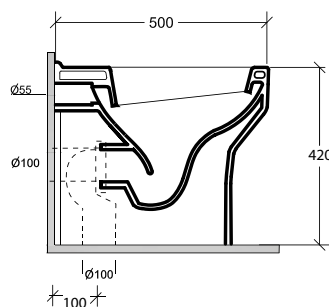

# GG PROJECT

SYN120201

**Vaso sospeso**  
Wall hung wc  
Унитаз подвесной

**Rubinetteria Giulini Giovanni srl**

Via Salvo D'Acquisto, 22 - 28076 Pogno (No) Italy

Tel. +39 0322 97157 / Fax. +39 032297498 - Tel. Export +39 0322 97057 - [www.giulini.it](http://www.giulini.it) - [info@giulini.it](mailto:info@giulini.it)