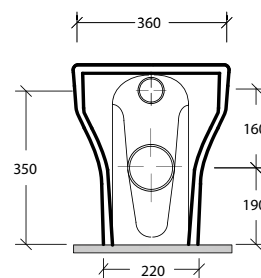

# GG PROJECT

SYN120201

**Vaso sospeso**  
Wall hung wc  
Унитаз подвесной

**Rubinetteria Giulini Giovanni srl**

Via Salvo D'Acquisto, 22 - 28076 Pogno (No) Italy

Tel. +39 0322 97157 / Fax. +39 032297498 - Tel. Export +39 0322 97057 - [www.giulini.it](http://www.giulini.it) - [info@giulini.it](mailto:info@giulini.it)