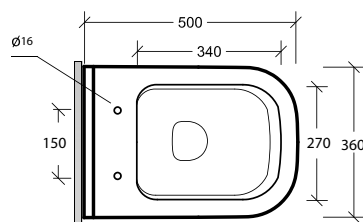

# GG PROJECT

SYN120201

**Vaso sospeso**  
Wall hung wc  
Унитаз подвесной

**Rubinetteria Giulini Giovanni srl**

Via Salvo D'Acquisto, 22 - 28076 Pogno (No) Italy

Tel. +39 0322 97157 / Fax. +39 032297498 - Tel. Export +39 0322 97057 - [www.giulini.it](http://www.giulini.it) - [info@giulini.it](mailto:info@giulini.it)