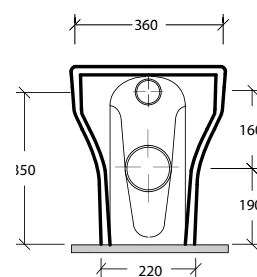

GG PROJECT

SYN110301

Vaso s/p + kit fissaggio

Wc s/p trap + fixing kit included

Унитаз напольный с комплектом креплений.

Rubinetteria Giulini Giovanni srl

Via Salvo D'Acquisto, 22 - 28076 Pogno (No) Italy

Tel. +39 0322 97157 / Fax. +39 032297498 - Tel. Export +39 0322 97057 - www.giulini.it - info@giulini.it