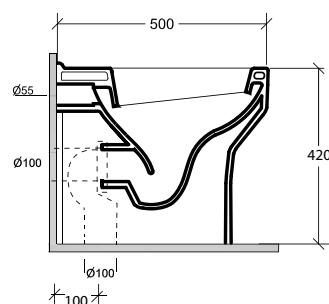

GG PROJECT

SYN110301

Vaso s/p + kit fissaggio

Wc s/p trap + fixing kit included

Унитаз напольный с комплектом креплений.

Rubinetteria Giulini Giovanni srl

Via Salvo D'Acquisto, 22 - 28076 Pogno (No) Italy

Tel. +39 0322 97157 / Fax. +39 032297498 - Tel. Export +39 0322 97057 - www.giulini.it - info@giulini.it