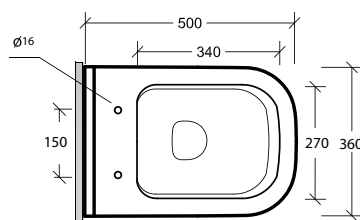

GG PROJECT

SYN110301

Vaso s/p + kit fissaggio

Wc s/p trap + fixing kit included

Унитаз напольный с комплектом креплений.

Rubinetteria Giulini Giovanni srl

Via Salvo D'Acquisto, 22 - 28076 Pogno (No) Italy

Tel. +39 0322 97157 / Fax. +39 032297498 - Tel. Export +39 0322 97057 - www.giulini.it - info@giulini.it