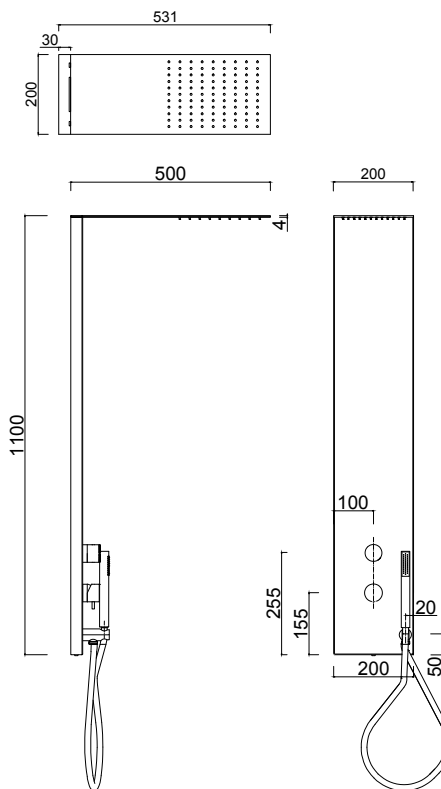

COMPOSIZIONI

1632

Completo colonna doccia esterna monocomando, soffione pioggia, kit duplex.

Complete shower column with single-lever mixer, shower head with rain flow, duplex shower kit.

Colonne de douche complète avec mitigeur, ciel de pluie avec jet à pluie, ensemble de douche duplex.

Komplette Standbrause mit Duscheneinhebelmischer, Kopfbrause mit Regendusche, Brauseset Duplex.

Columna ducha completa con monomando, rociador a techo con chorro lluvia, conjunto de ducha dúplex.

Цельная душевая колонна с однорычажным смесителем, верхний душ с функцией дождя, душевой набор "Duplex".

Articolo	Note	CROMO	BO-NO-NKO	BR	O
1632		√	√	X	X

CROMO: Cromo / Chrome-Plated - **BO:** Bianco Opaco / Matt White - **NO:** Nero Opaco / Matt Black - **NKO:** Nikel Opaco / Matt Nikel - **AR:** Argento Antico / Old Silver - **BR:** Bronzo / Bronze - **O:** Oro / Gold