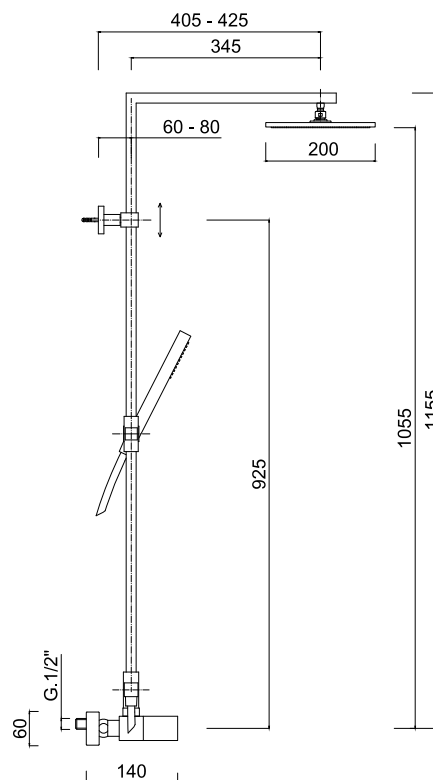

COMPOSIZIONI

9808WC-SQ

Cartuccia ceramica
Ceramic cartridge

3022

Soffione quadrato 200x200 mm
Square showerhead 200x200 mm

200

Sistema anticalcare
Anti-scale system

Scorrevole
Sliding

Colonna doccia esterna monocomando, set doccia, soffione in ottone

External single-lever shower mixer with shower column, shower kit, brass shower head.

Mitigeur de douche avec colonne de douche, ensemble de douche, pomme de douche en laiton.

Brausemischer mit Säulenbrause, Brauseset, Kopfbrause in Messing. Monomando con columna para ducha, conjunto de ducha, rociador en latón.

Однорычажный смеситель для душа внешнего монтажа с душевой колонной, душевой набор, верхний душ из латуни.

Articolo	Note	CROMO	BO-NO-NKO		
9808WC-SQ		✓	✗		

CROMO: Cromo / Chrome-Plated - BO: Bianco Opaco / Matt White - NO: Nero Opaco / Matt Black - NKO: Nikel Opaco / Matt Nikel - AR: Argento Antico / Old Silver - BR: Bronzo / Bronze - O: Oro / Gold