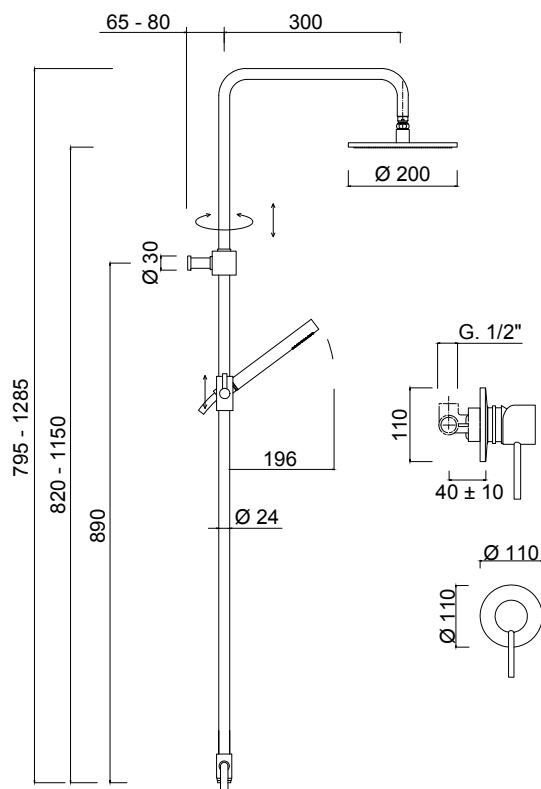

DOCCE

1650-S

 Soffione tondo D.200 mm
Round showerhead Ø 200 mm

 Orientabile
Swivelling

 Telescopico
Extendible

 Scorrevole
Sliding

Colonna doccia con supporto doccia scorrevole
Shower column with sliding holder
Colonne de douche avec support de douche coulissant
Säulenbrause mit Schiebe Brausehalter
Columna para ducha con soporte de ducha deslizable
Колонна с держателем для выдвижного душа

Articolo	Note	CROMO	BO-NO-NKO	BR	O
1650-S		✓	✓	X	X

CROMO: Cromo / Chrome-Plated - **BO:** Bianco Opaco / Matt White - **NO:** Nero Opaco / Matt Black - **NKO:** Nikel Opaco / Matt Nikel - **BR:** Bronzo / Bronze - **O:** Oro / Gold