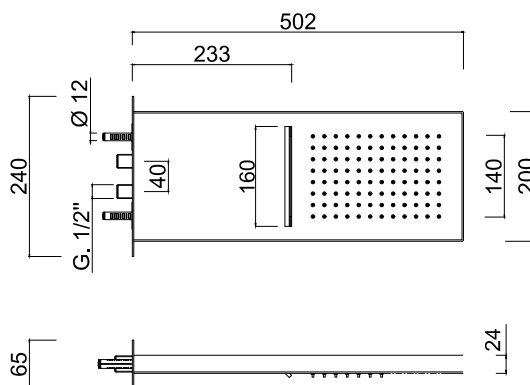

DOCCE

1733-20

2 ingressi
2 water inlets

Sistema anticalcare
Anti-scale system

Getto libero / getto a cascata
Waterfall jet

Inox
Inox

Soffione a parete, getto pioggia, getto cascata.

Wall-mounted showerhead with rainfall and waterfall jets.

Douche de tête mural avec jet pluie et cascade.

Kopfbrause für Wandmontage mit Regen- und Wasserfalldusche.

Rociador ducha a pared, chorro lluvia, cascada.

Верхний душ настенного монтажа с функциями дождя и водопада

Articolo	Note	CROMO	BO-NO-NKO	BR	O
1733-20	mm 200	√	X	X	X

CROMO: Cromo / Chrome-Plated - BO: Bianco Opaco / Matt White - NO: Nero Opaco / Matt Black - NKO: Nikel Opaco / Matt Nikel - BR: Bronzo / Bronze - O: Oro / Gold