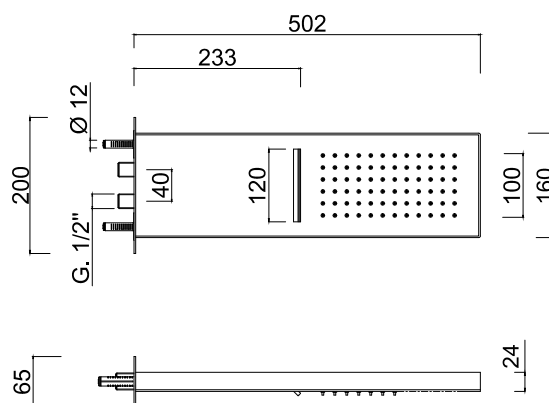

## 1735-16

2 ingressi  
2 water inlets

Sistema anticalcare  
Anti-scale system

Getto libero / getto a cascata  
Waterfall jet

Inox  
Inox

**Soffione a parete, getto pioggia, getto cascata.**

Wall-mounted showerhead with rainfall and waterfall jets.

Douche de tête mural avec jet pluie et cascade.

Kopfbrause für Wandmontage mit Regen- und Wasserfalldusche.

Rociador ducha a pared, chorro lluvia, cascada.

Верхний душ настенного монтажа с функциями дождя и водопада

Articolo	Note	CROMO	BO-NO-NKO	BR	O
1735-16	mm 160	√	X	X	X

**CROMO:** Cromo / Chrome-Plated - **BO:** Bianco Opaco / Matt White - **NO:** Nero Opaco / Matt Black - **NKO:** Nikel Opaco / Matt Nikel - **BR:** Bronzo / Bronze - **O:** Oro / Gold