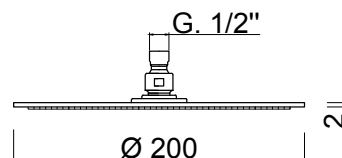

DOCCE

1710-20

Soffione doccia anticalcare Ø 200. Inox

200 mm diameter shower head, anti limestone. Stainless steel.

Pomme de douche anticalcaire Ø 200 mm. Inox.

Kopfbrause, Antikalk System Ø 200 mm. Inox.

Rociador antical Ø 200 mm. Inoxidable.

Верхний душ Ø 200 мм, защита от известняка, нержавеющая сталь

Articolo	Note	CROMO	BO-NO-NKO	BR	O
1710-20	mm 200	√	X	X	X
1710-25	mm 250	√	X	X	X
1710-30	mm 300	√	X	X	X
1710-40	mm 400	√	X	X	X

CROMO: Cromo / Chrome-Plated - **BO:** Bianco Opaco / Matt White - **NO:** Nero Opaco / Matt Black - **NKO:** Nikel Opaco / Matt Nikel - **BR:** Bronzo / Bronze - **O:** Oro / Gold