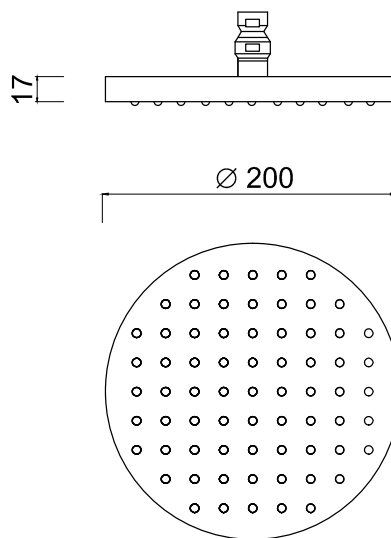

DOCCE

1718

Soffione doccia anticalcare Ø 200. Abs

200 mm diameter shower head, anti limestone. Abs

Pomme de douche anticalcaire Ø 200 mm. Abs

Kopfbrause, Antikalk System Ø 200 mm. Abs

Rociador antical Ø 200 mm. Abs

Верхний душ Ø 200 мм, защита от известняка, Abs

Articolo	Note	CROMO	BO-NO-NKO	BR	O
1718		√	X	X	X

CROMO: Cromo / Chrome-Plated - **BO:** Bianco Opaco / Matt White - **NO:** Nero Opaco / Matt Black - **NKO:** Nikel Opaco / Matt Nikel - **BR:** Bronzo / Bronze - **O:** Oro / Gold