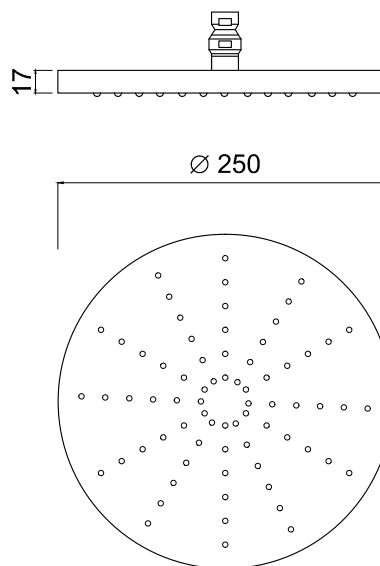

DOCCE

1611

Soffione doccia anticalcare Ø 250. Abs

250 mm diameter shower head, anti limestone. Abs

Pomme de douche anticalcaire Ø 250 mm. Abs

Kopfbrause, Antikalk System Ø 250 mm. Abs

Rociador antical Ø 250 mm. Abs

Верхний душ Ø 250 мм, защита от известняка, Abs

Articolo	Note	CROMO	BO-NO-NKO	BR	O
1611		√	X	X	X

CROMO: Cromo / Chrome-Plated - **BO:** Bianco Opaco / Matt White - **NO:** Nero Opaco / Matt Black - **NKO:** Nikel Opaco / Matt Nikel - **BR:** Bronzo / Bronze - **O:** Oro / Gold