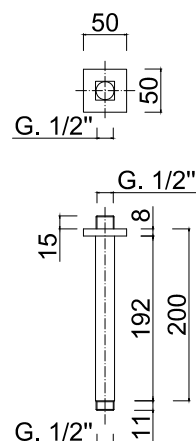

DOCCE

1760-20

Braccio doccia da soffitto mm.200.

Ceiling shower arm mm 200.

Bras de douche vertical mm 200.

Brausearm für Deckenmontage mm 200.

Braço de ducha a techo mm 200.

Держатель душа 200 мм, потолочный

Articolo	Note	CROMO	BO-NO-NKO	BR	BEO
1760-20	mm 200	✓	✓	x	✓
1760-30	mm 300	✓	x	x	x

CROMO: Cromo / Chrome-Plated - **BO:** Bianco Opaco / Matt White - **NO:** Nero Opaco / Matt Black - **NKO:** Nikel Opaco / Matt Nikel - **BR:** Bronzo / Bronze - **O:** Oro / Gold