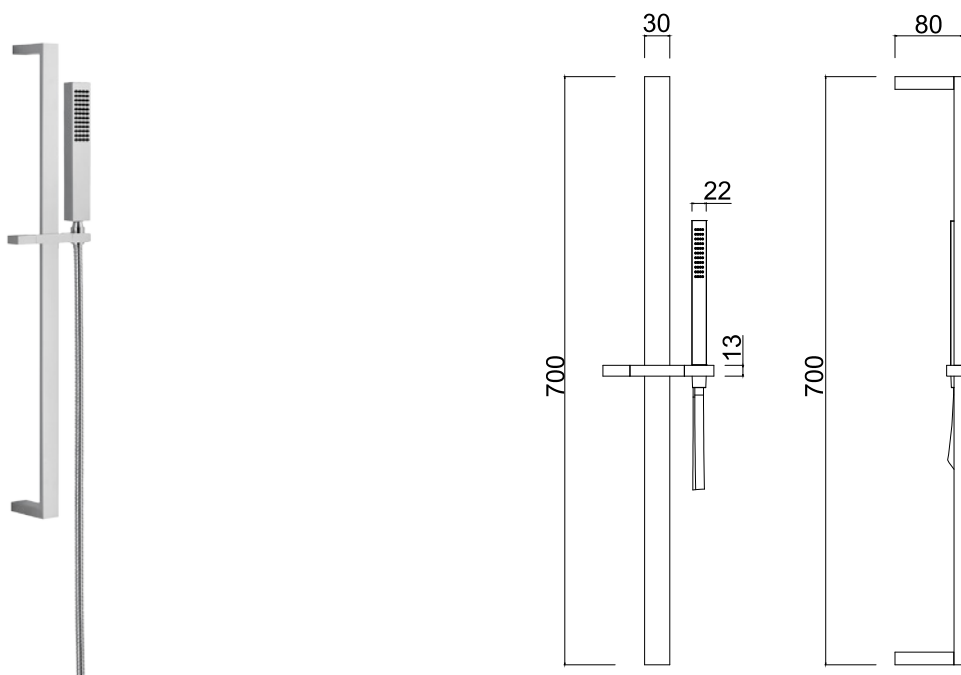

# DOCCE

## 1665

Sistema anticalcare  
Anti-scale system

### Saliscendi (tutto ottone) con doccia ottone

Brass sliding rail with brass hand-shower.

Barre de douche en laiton avec douchette en laiton.

Messing-Brausestange mit Handbrause aus Messing.

Barra deslizante de latón con ducha de mano de latón.

регулируемая душевая штанга из латуни с латунным душем

Articolo	Note	CROMO	BO-NO-NKO	BEO	O
1665		√	√	√	X

**CROMO:** Cromo / Chrome-Plated - **BO:** Bianco Opaco / Matt White - **NO:** Nero Opaco / Matt Black - **NKO:** Nikel Opaco / Matt Nikel - **BR:** Bronzo / Bronze - **O:** Oro / Gold