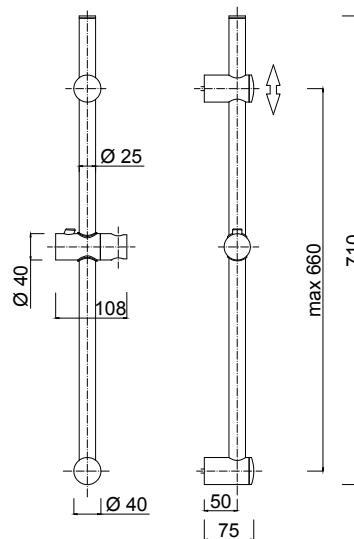

# DOCCE

1673

**Asta saliscendi regolabile**  
Adjustable sliding rail.  
Barre de douche extensible.  
Verstellbare Brausestange.  
Barra deslizando extensible.  
регулируемая душевая штанга

Articolo	Note	CROMO	BO-NO-NKO	BR	O
1673		√	X	X	X