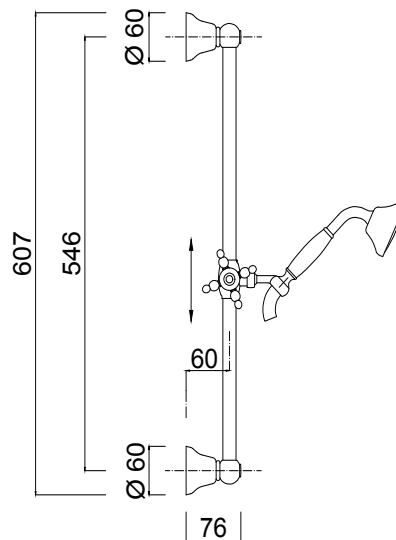

DOCCE

PA1597

Saliscendi maniglia Parigi con doccia Londra.

Sliding rail with Parigi handle and Londra hand-shower.

Barre de douche avec poignée Parigi et douchette Londra.

Brausestange mit Parigi-Griff und Londra-Handbrause.

Barra deslizante con maneta Parigi y ducha de mano Londra.

регулируемая душевая штанга, ручка модель Parigi и ручной душ модель Londra

Articolo	Note	CROMO	CR	BR	O
PA1597	PA	√	√	√	√
LN1597	LN	√	√	√	√
KN1597	KN	√	√	√	√
LO1597	LO	√	√	√	√