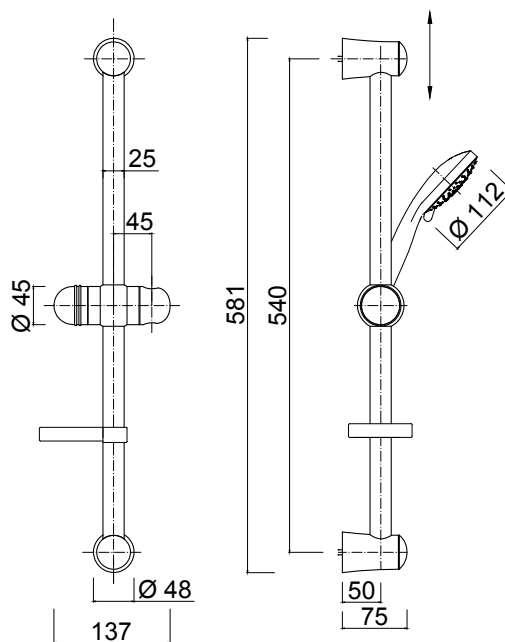

DOCCE

1599/EX

Doccia 3 getti
3-jets handshower

Saliscendi con doccia abs 3 getti, portasapone.

Sliding rail with ABS 3-jet hand-shower and soap-holder.

Barre de douche avec douchette 3 jets en ABS et porte-savon.

Brausestange mit ABS-Handbrause 3 Strahlarten und Seifenhalter.

Barra deslizante con ducha de mano de ABS 3 chorros y jabonera.

регулируемая душевая штанга с душем из ABS 3 струи и держатель для мыла

Articolo	Note	CROMO	BO-NO-NKO	BR	O
1599/EX		√	X	X	X