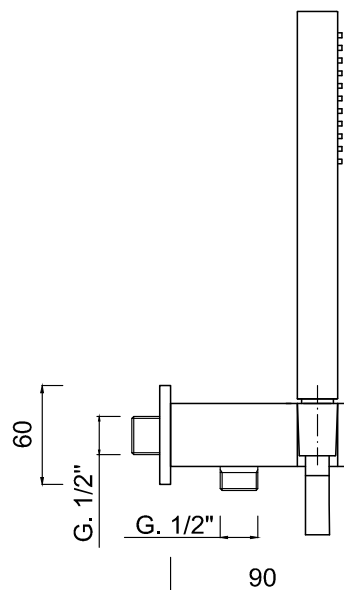

DOCCE

1540

Sistema anticalcare
Anti-scale system

Kit duplex incasso Pablolux.

Built-in duplex shower kit Pablolux.

Ensemble de douche duplex à encaissement Pablolux.

Einbaubrauseset Duplex Pablolux.

Conjunto de ducha duplex para empotrar Pablolux.

встроенный душевой набор "Duplex" Pablolux.

Articolo	Note	CROMO	BO-NO-NKO	BEO	O
1540		✓	✓	✓	x

CROMO: Cromo / Chrome-Plated - **BO:** Bianco Opaco / Matt White - **NO:** Nero Opaco / Matt Black - **NKO:** Nikel Opaco / Matt Nikel - **BR:** Bronzo / Bronze - **O:** Oro / Gold