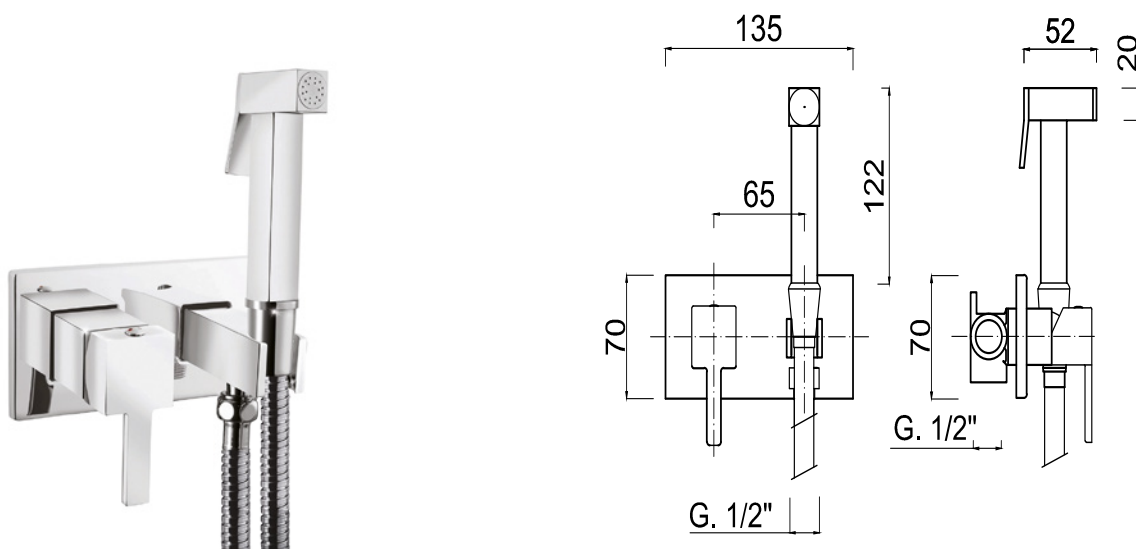

## SH22

**Miscelatore monocomando per bidet, con piastra**

*Single-lever mixer for bidet with plate.*

*Mitigeur pour bidet avec plaque.*

*Einhebelmischer für Bidet mit Platte.*

*Monomando para bidé con placa.*

*однокомандный смеситель гигиенического душа с панелью*

Articolo	Note	CROMO	BO-NO-NKO	BR	O
SH22		√	x	x	x

**CROMO:** Cromo / Chrome-Plated - **BO:** Bianco Opaco / Matt White - **NO:** Nero Opaco / Matt Black - **NKO:** Nikel Opaco / Matt Nikel - **BR:** Bronzo / Bronze - **O:** Oro / Gold