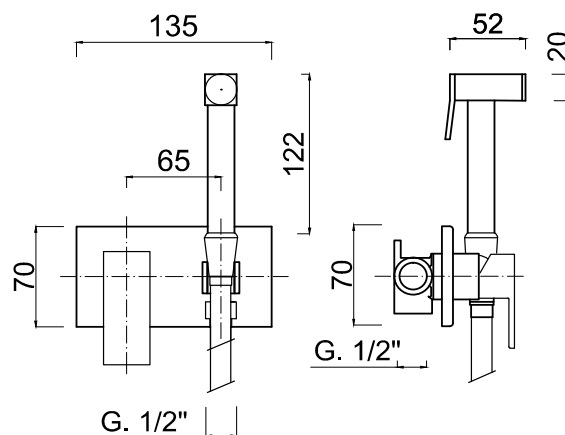

## SH22/P

**Miscelatore monocomando per bidet, con piastra**

*Single-lever mixer for bidet with plate.*

*Mitigeur pour bidet avec plaque.*

*Einhebelmischer für Bidet mit Platte.*

*Monomando para bidé con placa.*