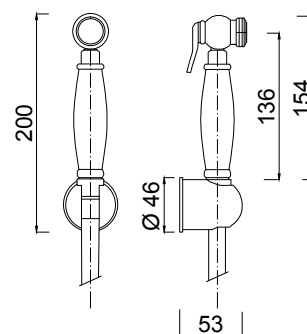

SHUT OFF

SH04

Doccia ottone - Supporto ottone flex doppia aggraffatura.

Brass shower - Brass Wall bracket Double clutching flex hose.

Douchette en laiton, support laiton, flexible laiton double agrafage.

Messing-Brause - Messing Wandbrausehalter - Messing-Brauseschlauch.

Ducha en laton, suporte en laton, tubo flexible laton doble grapado.

Душевая лейка латунь Опора для душа латунь Душевой шланг двойная фальцовка.

Articolo	Note	CROMO	BO-NO-NKO	BR	O
SH04		√	x	√	√

CROMO: Cromo / Chrome-Plated - **BO:** Bianco Opaco / Matt White - **NO:** Nero Opaco / Matt Black - **NKO:** Nikel Opaco / Matt Nikel - **BR:** Bronzo / Bronze - **O:** Oro / Gold