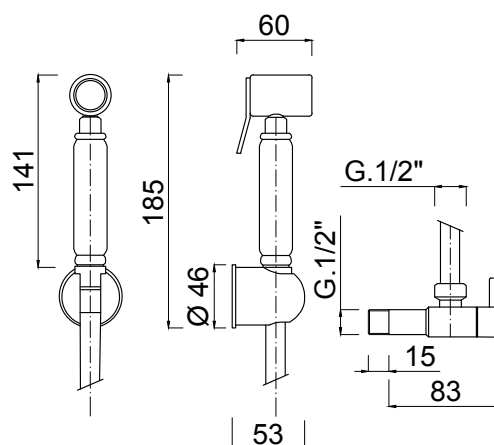

SHUT OFF

SH07

Doccia ottone, manopola Abs - Supporto Abs - Flex doppia aggraffatura cm.150 - Rubinetto apri chiudi.

Brass hand-shower, ABS Handle and lever - ABS holder - Double clutching flex hose cm.150 - Open/close tap.

Douchette en laiton avec poignée/manette en ABS, support mural en ABS, flexible en laiton double agrafage cm.150, robinet ouvert/fermé. Messing-Handbrause, ABS-Griff und -Hebel, ABS-Wandbrausehalter, cm.150 Messing-Brauseschlauch, Armatur zum Schließen/Öffnen.

Ducha de mano en latón con maneta/empuñadura en ABS, soporte mural de ABS, flexos latón doble engatillado cm.150, grifo abierto/cerrado.

Душевая лейка латунь, ручка ABS - Опора для душа латунь Душевой душ латунный, ручка ABS - крепление ABS- шланг двойная фальцовка длиной 150 см. Кнопка включения воды