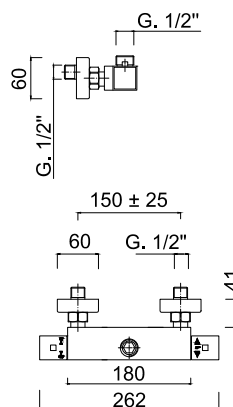

TERMOSTATICI

8204

Termostatico doccia esterno attacco superiore da 3/4".

Wall-mounted thermostatic shower mixer with 3/4" upper connection.

Mitigeur thermostatique douche avec raccord supérieur 3/4".

AP-Thermostat mit Anschluss oben 3/4".

Termostática ducha de superficie con ataco superior 3/4".

Термостатический смеситель для душа настенного монтажа с верхним подключением на 3/4"

Articolo	Note	CROMO	CR	BR	O
8204		√	X	X	X

CROMO: Cromo / Chrome-Plated - **CR:** Cromo-Oro / Chrome-Gold - **BR:** Bronzo / Bronze - **O:** Oro / Gold - **PA:** Maniglia Parigi / Parigi Handle - **PR:** Maniglia Praga / Praga Handle - **PRL:** Maniglia Praga legno / Wooden Praga Handle - **PRCE:** Maniglia Praga Ceramica / Ceramic Praga Handle - **PR/S:** Maniglia Praga Crystal / Crystal Praga Handle