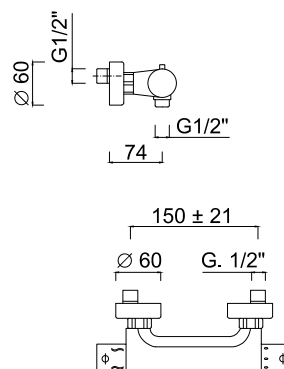

TERMOSTATICI

8208CL

Miscelatore termostatico doccia esterno.

External shower thermostatic mixer.

Mélangeur thermostatique pour douche.

Thermostat-Brausebatterie.

Mezclador termostático externo ducha.

Термостатический смеситель для внешнего душа

Articolo	Note	CROMO	CR	BR	O
8208CL		√	X	X	X

CROMO: Cromo / Chrome-Plated - **CR:** Cromo-Oro / Chrome-Gold - **BR:** Bronzo / Bronze - **O:** Oro / Gold - **PA:** Maniglia Parigi / Parigi Handle - **PR:** Maniglia Praga / Praga Handle - **PRL:** Maniglia Praga legno / Wooden Praga Handle - **PRCE:** Maniglia Praga Ceramica / Ceramic Praga Handle - **PR/S:** Maniglia Praga Crystal / Crystal Praga Handle

Rubinetteria Giulini Giovanni srl

Via Salvo D'Acquisto, 22 - 28076 Poggio (No) Italy

Tel. +39 0322 97157 / Fax. +39 032297498 - Tel. Export +39 0322 97057 - www.giulini.it - info@giulini.it