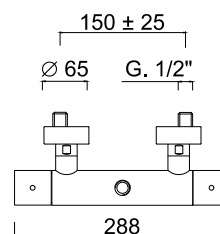

TERMOSTATICI

8221

Miscelatore termostatico doccia esterno Uscita superiore

External shower thermostatic mixer with upper connection

Mélangeur thermostatique pour douche avec connexion supérieure

Thermostat-Brausebatterie mit oberen Anschluss

Mezclador termostático externo ducha con conexión superior

Термостатический смеситель для внешнего душа с верхним соединением

Articolo	Note	CROMO	CR	BR	O
8221		√	X	X	X

CROMO: Cromo / Chrome-Plated - **CR:** Cromo-Oro / Chrome-Gold - **BR:** Bronzo / Bronze - **O:** Oro / Gold - **PA:** Maniglia Parigi / Parigi Handle - **PR:** Maniglia Praga / Praga Handle - **PRL:** Maniglia Praga Legno / Wooden Praga Handle - **PRCE:** Maniglia Praga Ceramica / Ceramic Praga Handle - **PR/S:** Maniglia Praga Crystal / Crystal Praga Handle

Rubinetteria Giulini Giovanni srl

Via Salvo D'Acquisto, 22 - 28076 Poggio (No) Italy

Tel. +39 0322 97157 / Fax. +39 032297498 - Tel. Export +39 0322 97057 - www.giulini.it - info@giulini.it