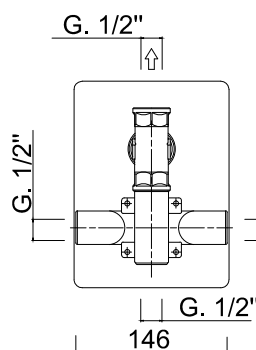

## 8212-PB

**Termostatico incasso 1/2", con rubinetto d'arresto 1/2".**

*Built-in thermostatic mixer 1/2", with built-in tap 1/2".*

*Mitigeur thermostatique mural, 1/2", avec robinet mural 1/2".*

*Eingebaute Einhebel Thermostatbatterie 1/2", mit Ventil 1/2".*

*Mezclador termostatico a empotrar 1/2", con grifo 1/2".*

*Встраиваемый термостат 1/2" со встраиваемым смесителем 3/4".*

Articolo	Note	CROMO	BO-NO-NKO	BR	O
8212-PB		√	√	X	X

**CROMO:** Cromo / Chrome-Plated - **CR:** Cromo-Oro / Chrome-Gold - **BR:** Bronzo / Bronze - **O:** Oro / Gold - **PA:** Maniglia Parigi / Parigi Handle - **PR:** Maniglia Praga / Praga Handle - **PRL:** Maniglia Praga legno / Wooden Praga Handle - **PRCE:** Maniglia Praga Ceramica / Ceramic Praga Handle - **PR/S:** Maniglia Praga Crystal / Crystal Praga Handle