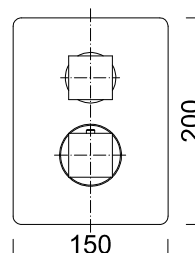

## 8212-PB

**Termostatico incasso 1/2", con rubinetto d'arresto 1/2".**

*Built-in thermostatic mixer 1/2", with built-in tap 1/2".*

*Mitigeur thermostatique mural, 1/2", avec robinet mural 1/2".*

*Eingebaute Einhebel Thermostatbatterie 1/2", mit Ventil 1/2".*