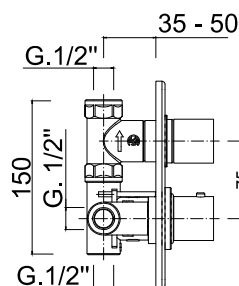

## 8212-PB

**Termostatico incasso 1/2", con rubinetto d'arresto 1/2".**

*Built-in thermostatic mixer 1/2", with built-in tap 1/2".*

*Mitigeur thermostatique mural, 1/2", avec robinet mural 1/2".*

*Eingebaute Einhebel Thermostatbatterie 1/2", mit Ventil 1/2".*

*Mezclador termostatico a empotrar 1/2", con grifo 1/2".*

*Встраиваемый термостат 1/2" со встраиваемым смесителем 3/4".*

Articolo	Note	CROMO	BO-NO-NKO	BR	O
8212-PB		√	√	X	X

**CROMO:** Cromo / Chrome-Plated - **CR:** Cromo-Oro / Chrome-Gold - **BR:** Bronzo / Bronze - **O:** Oro / Gold - **PA:** Maniglia Parigi / Parigi Handle - **PR:** Maniglia Praga / Praga Handle - **PRL:** Maniglia Praga legno / Wooden Praga Handle - **PRCE:** Maniglia Praga Ceramica / Ceramic Praga Handle - **PR/S:** Maniglia Praga Crystal / Crystal Praga Handle