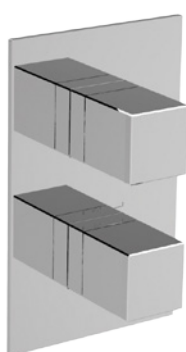

## 8271

Termostatico  
Thermostatic

Deviatore 4 vie-1 entrate 3 uscite  
4-way diverter -1 inlet and 3 outlets

Box incasso  
Built-in box

### Termostatico incasso 3 uscite, box incasso.

*Built-in thermostatic mixer with 3 outlets, built-in box.*

*Mitigeur thermostatique douche à encastrer avec 3 sorties, box d'encastrement.*

*UP-Thermostat mit 3-Wege-Umstellung, inkl. Box.*

*Termostática empotrada 3 salidas, box empotrado incluido.*

*Встраиваемый термостатический смеситель с 3 выходами, встраиваемый бокс*

| Articolo | Note | CROMO | BO-NO-NKO | BR | O |
|----------|------|-------|-----------|----|---|
| 8271     |      | √     | √         | X  | X |